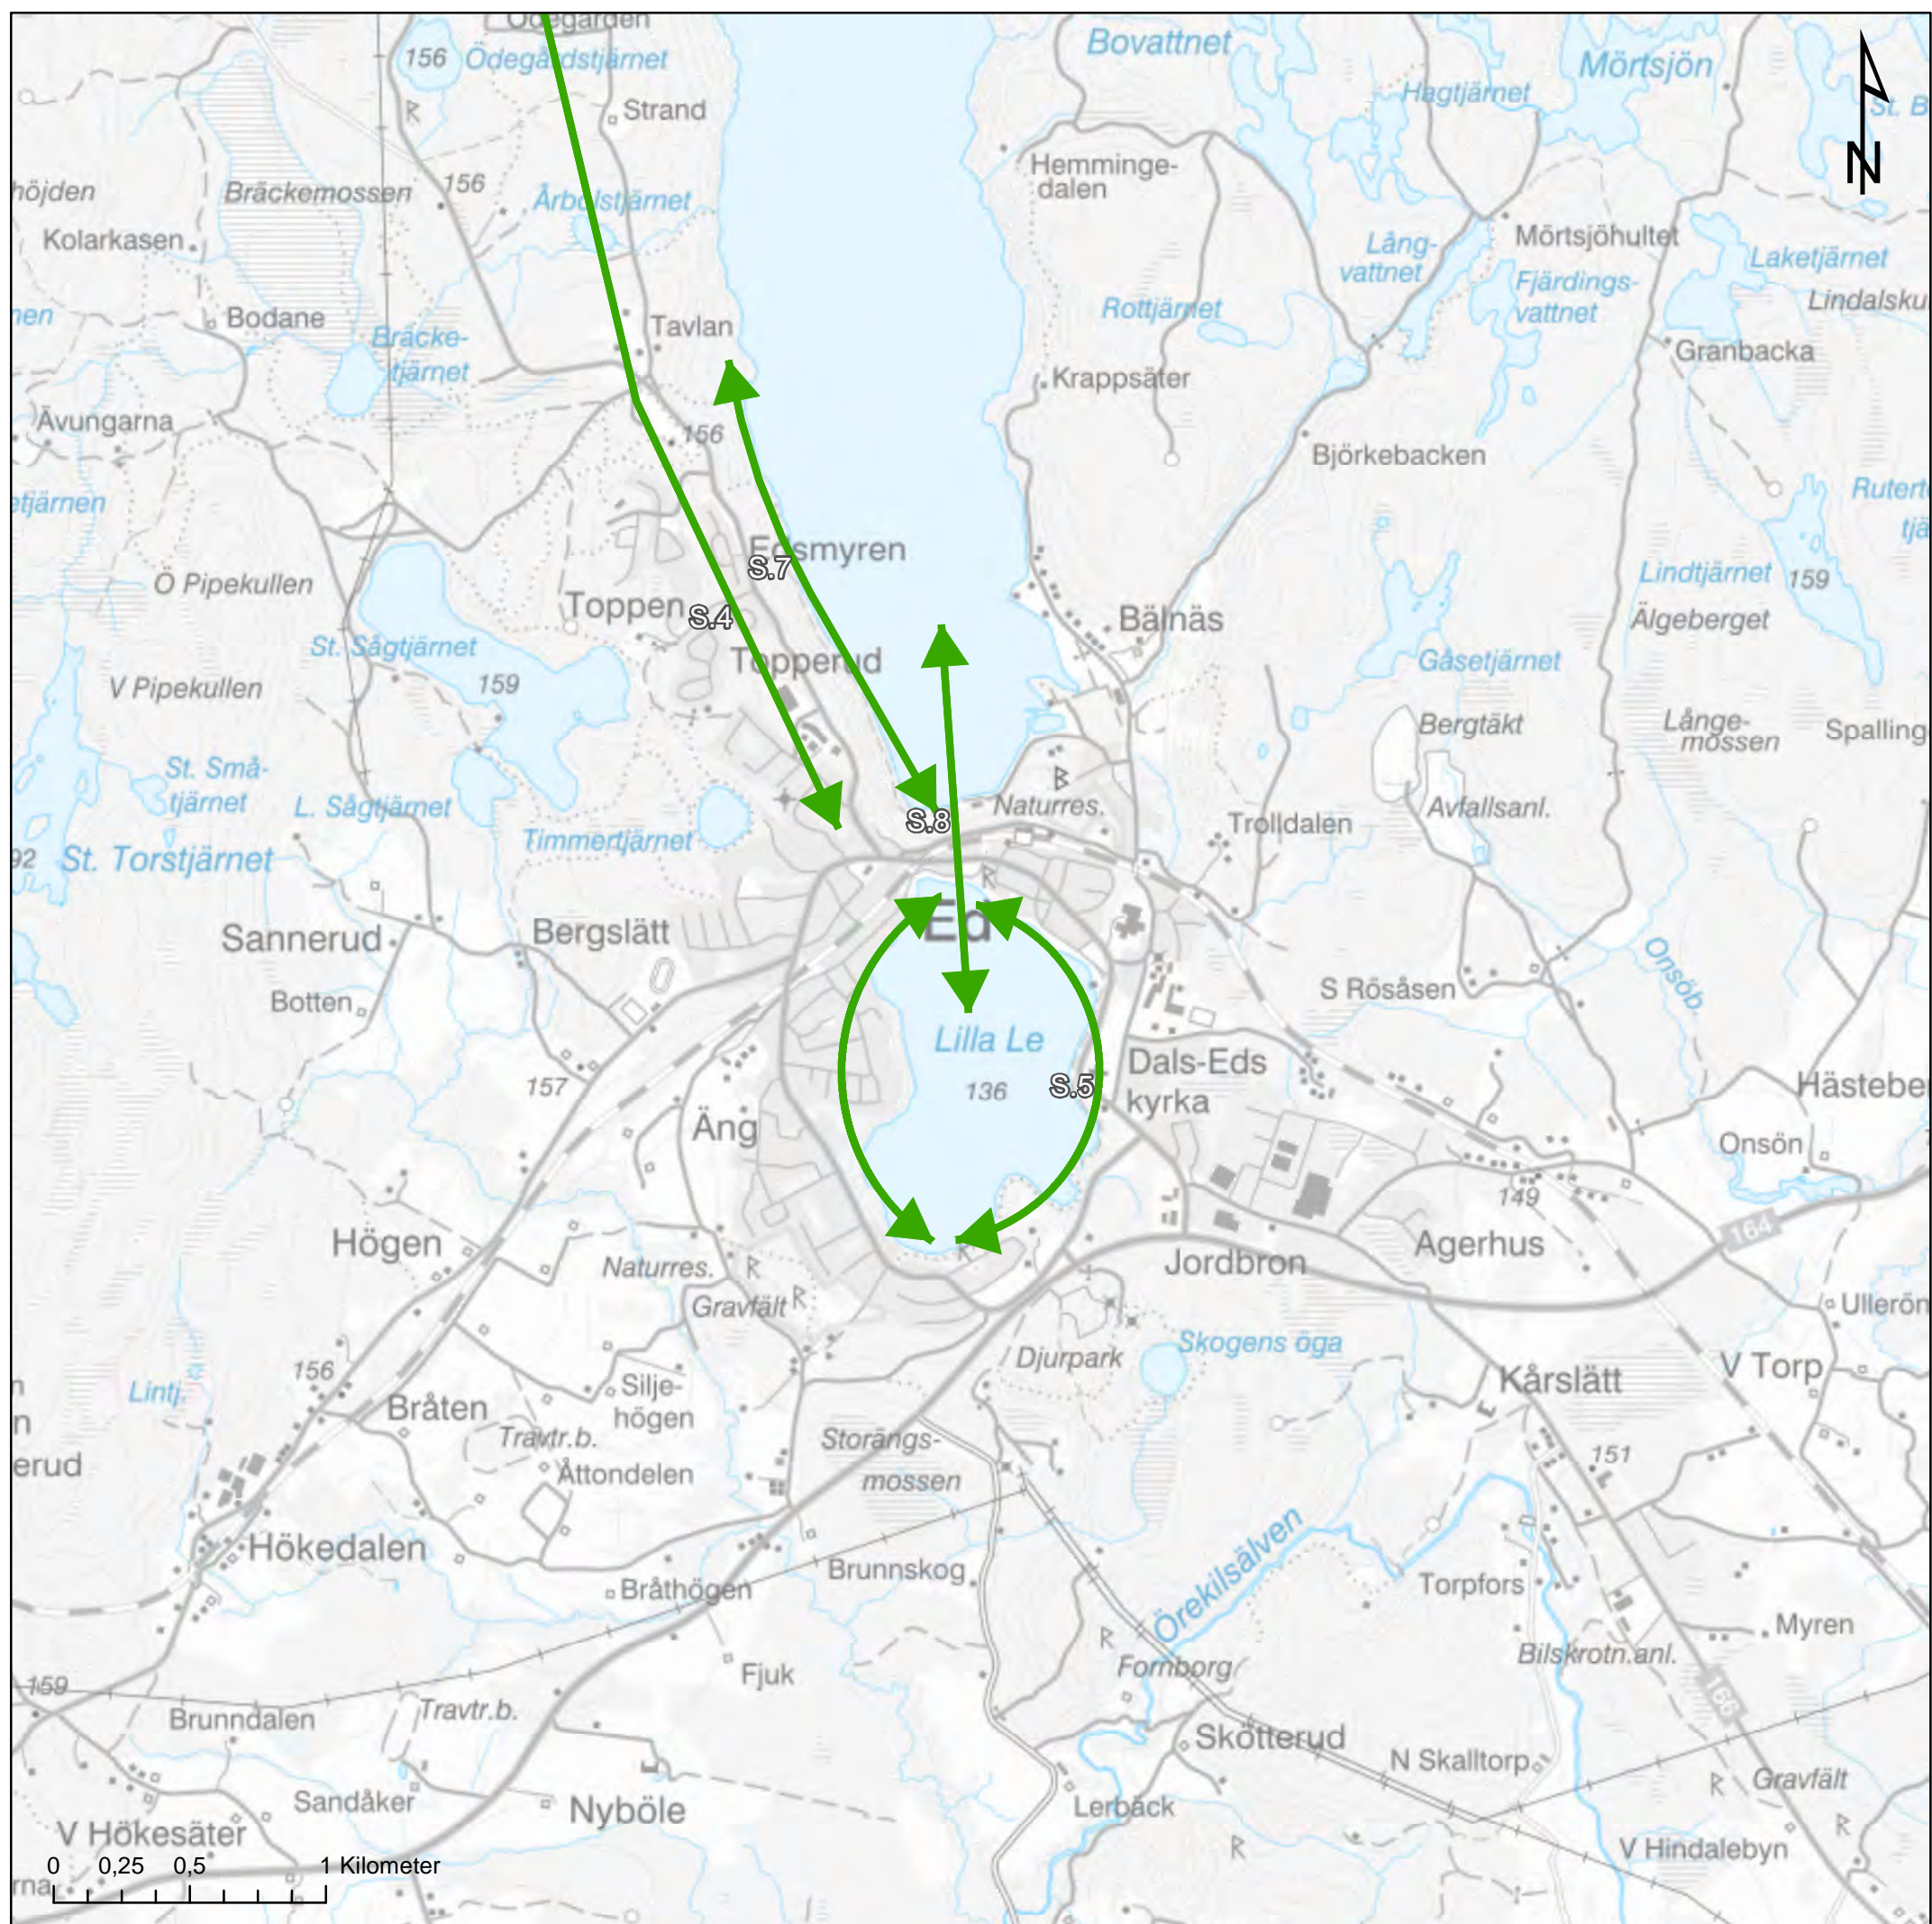

Teckenförklaring

- Utvecklingsstråk för grön- och blåstruktur
- Dals-Eds kommun

KARTBILAGA ÖP2035
3.4.2. Utvecklingsstråk för grön- och blåstruktur (tätort)