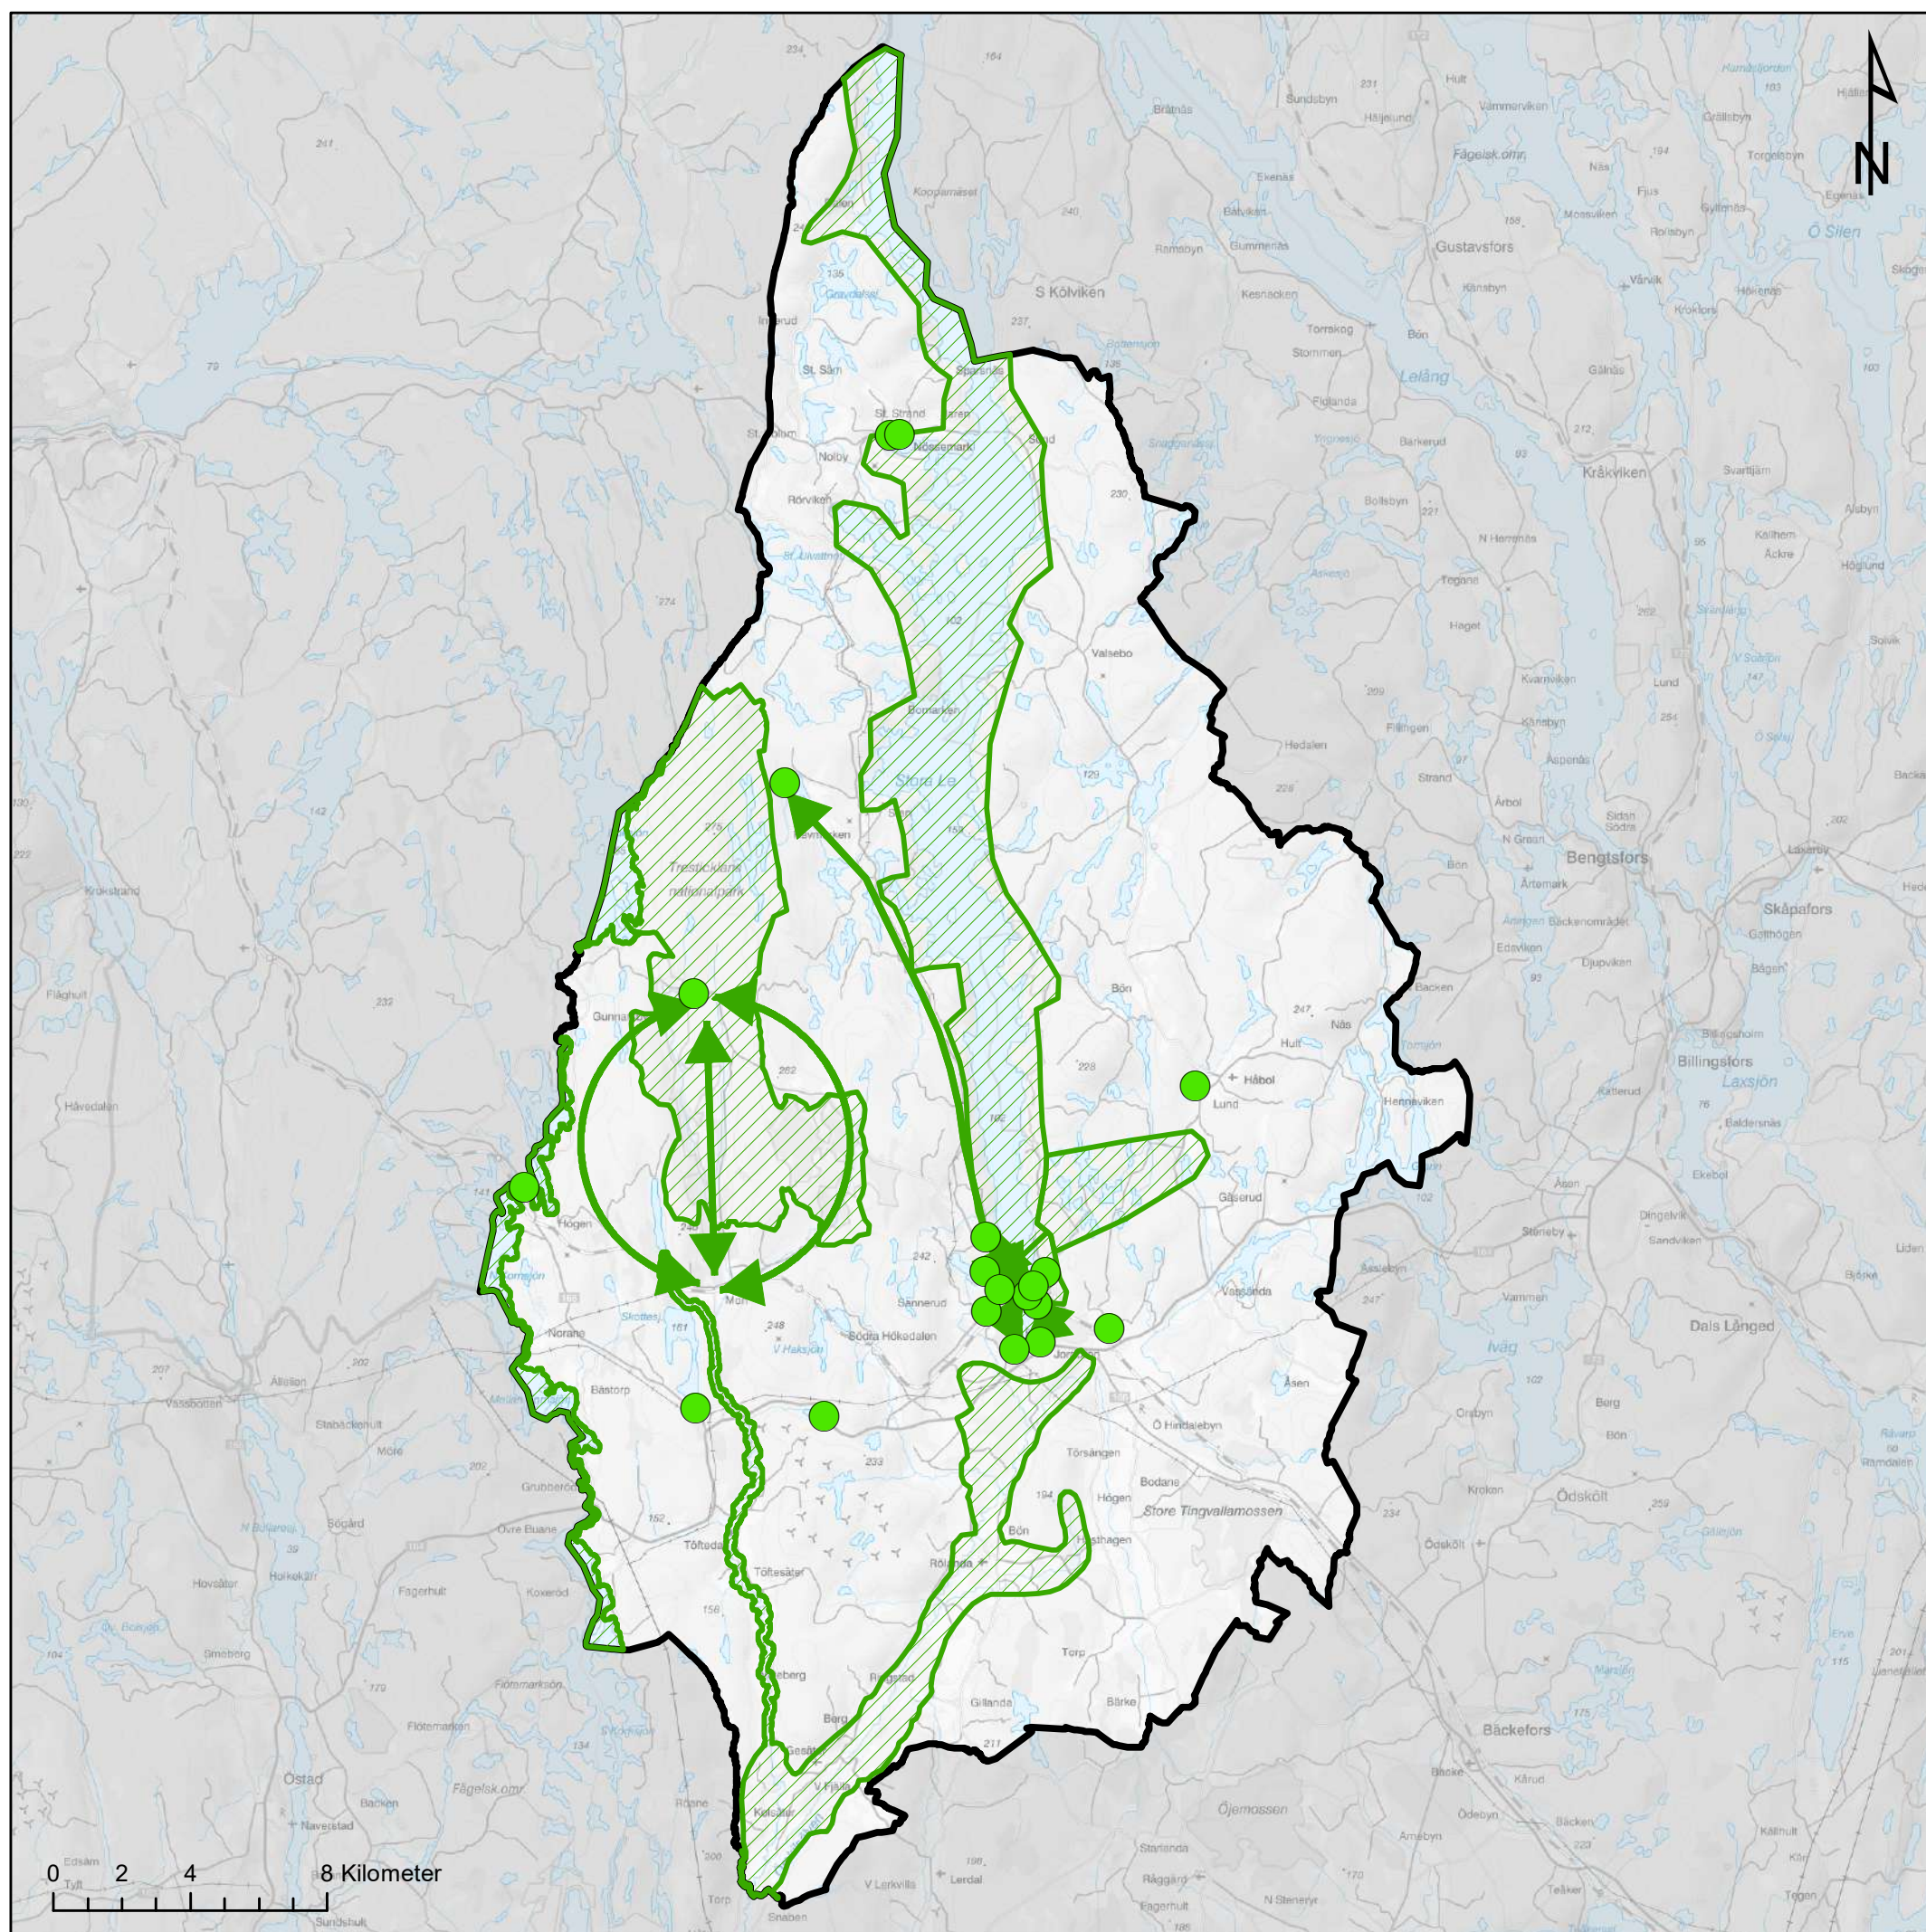

KARTBILAGA ÖP2035
3.3.3. Utvecklingsområde för bebyggelse
(Dals-Eds kommun)

Skala 1:250 000

Teckenförklaring

-  Område för centralort Bebyggelse
-  Utvecklingsområde för bebyggelse
-  Dals-Eds kommun

KARTBILAGA ÖP2035
3.3.3. Utvecklingsområde för bebyggelse
(tätort)