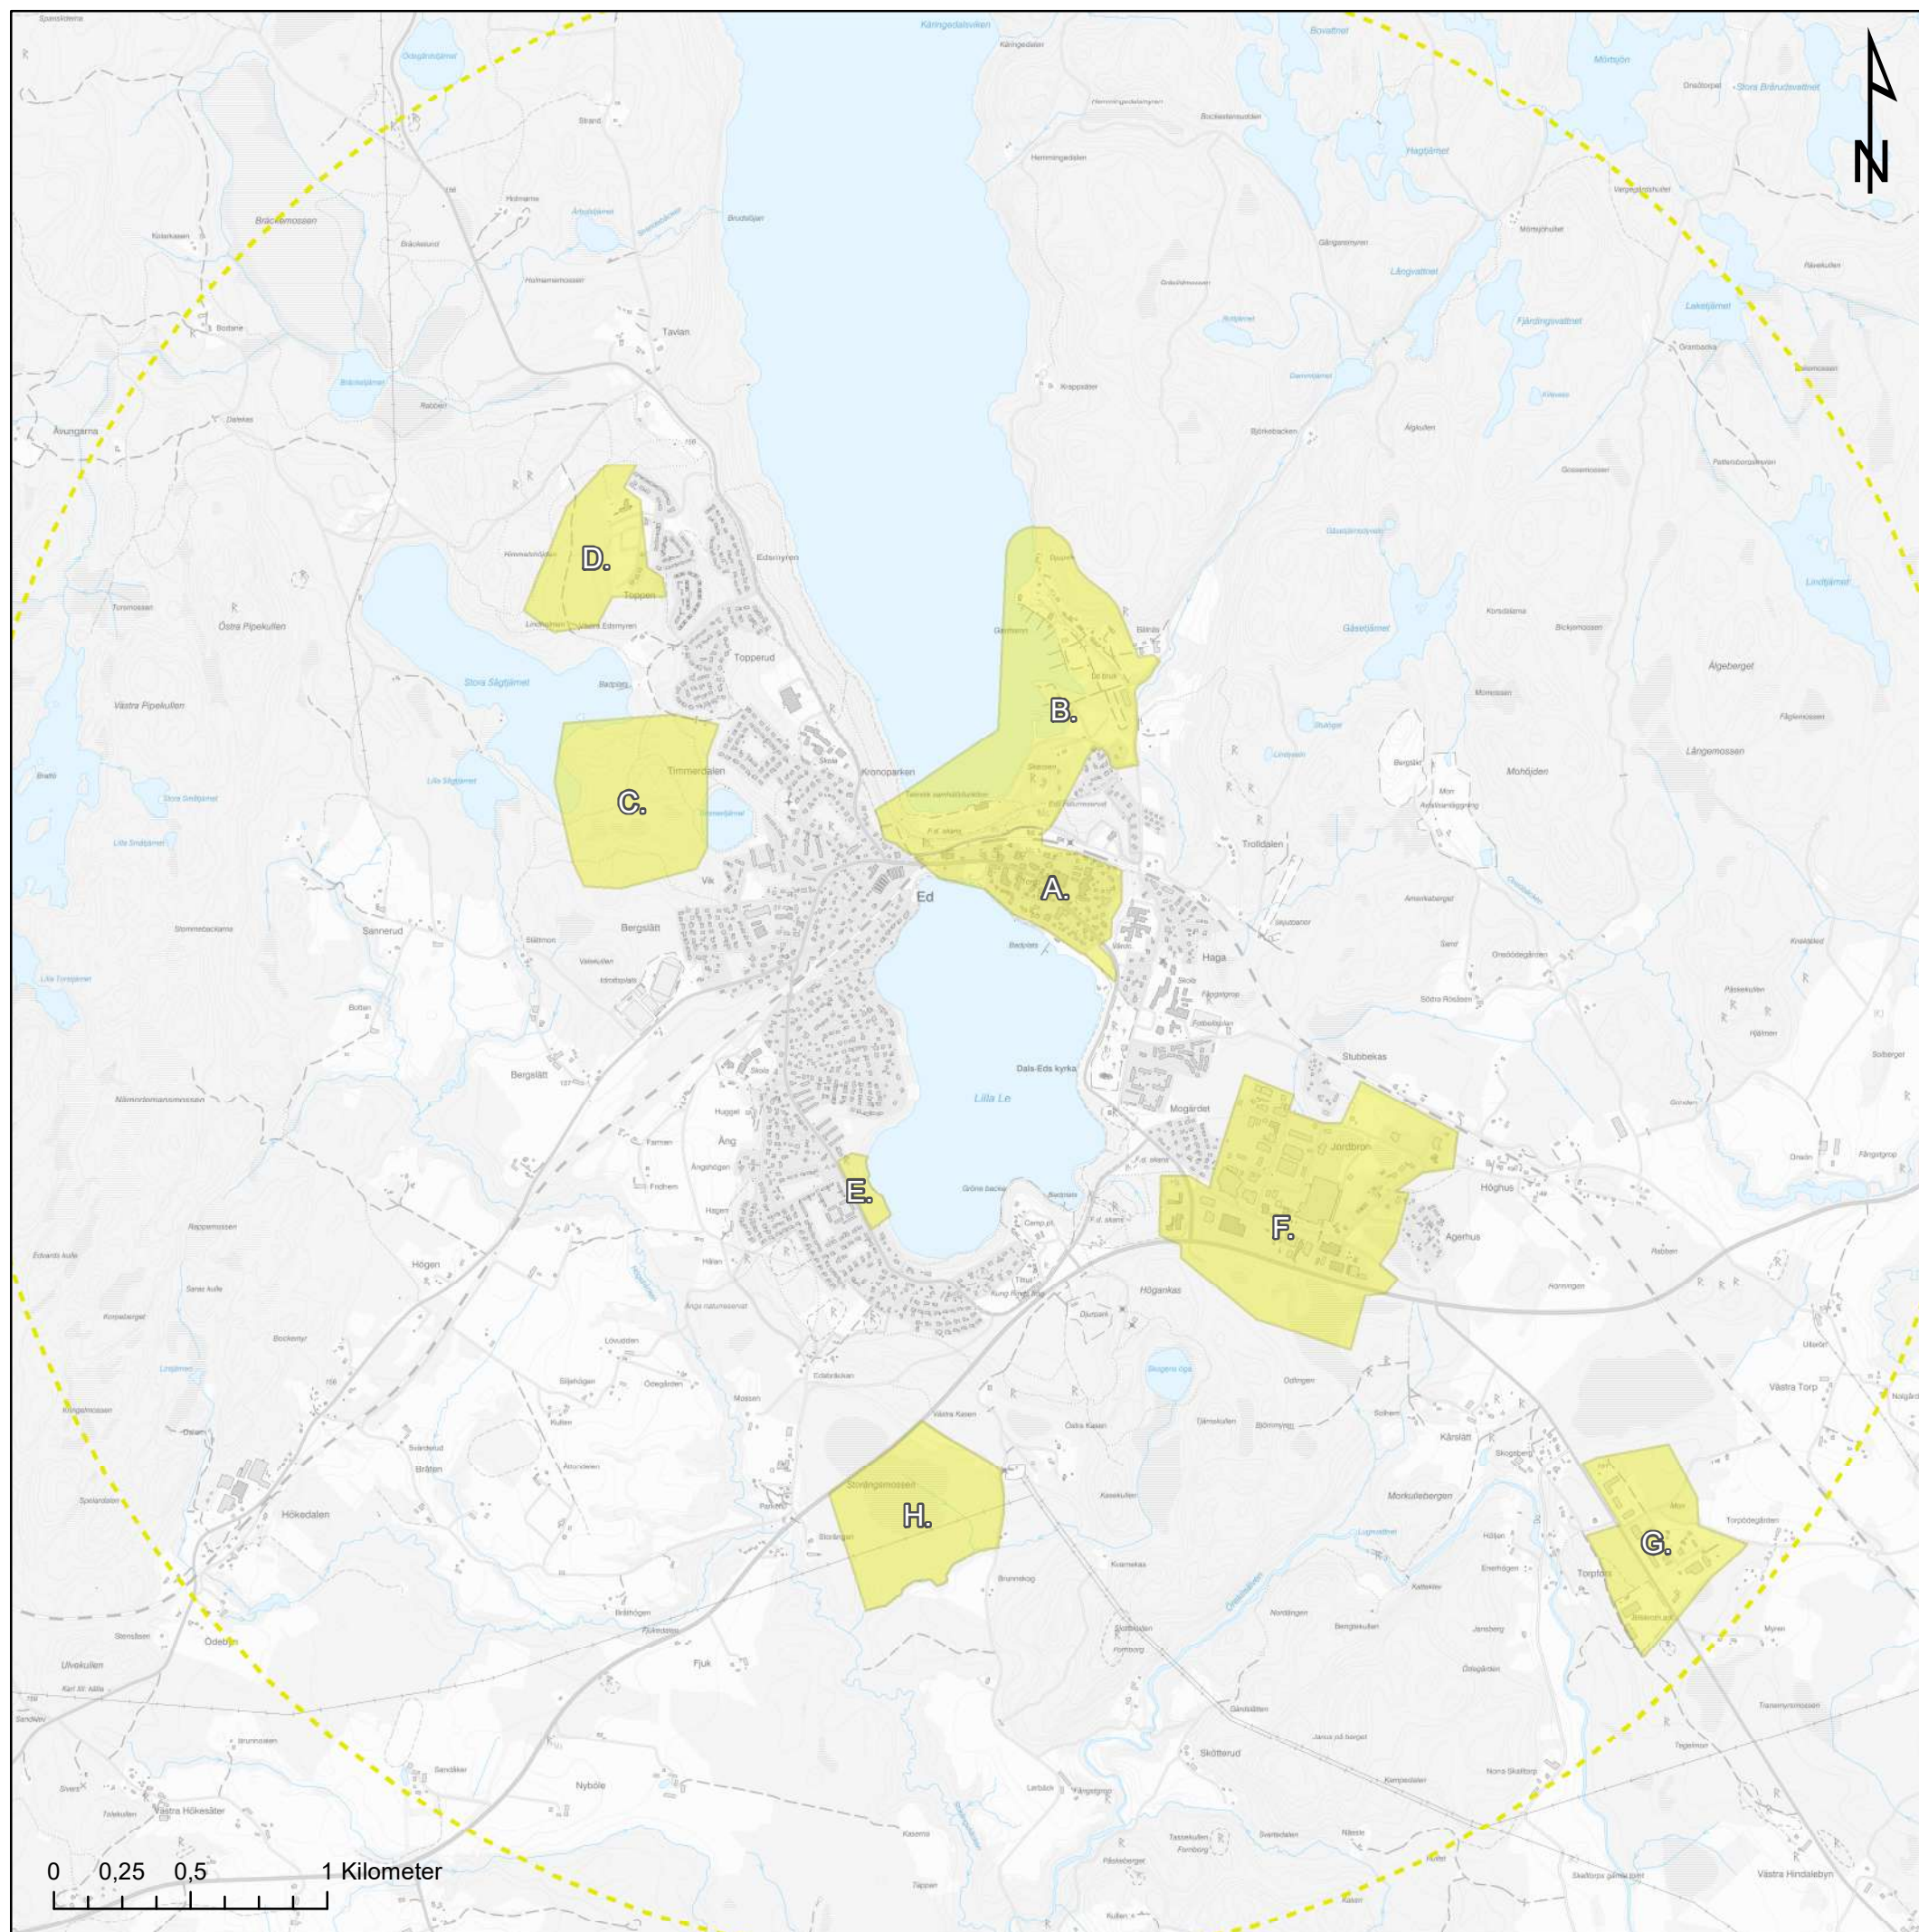

Teckenförklaring

- Område för centralort Bebyggelse
- Utvecklingsområde för bebyggelse
- Dals-Eds kommun

KARTBILAGA ÖP2035
3.3.3. Utvecklingsområde för bebyggelse
(tätort)