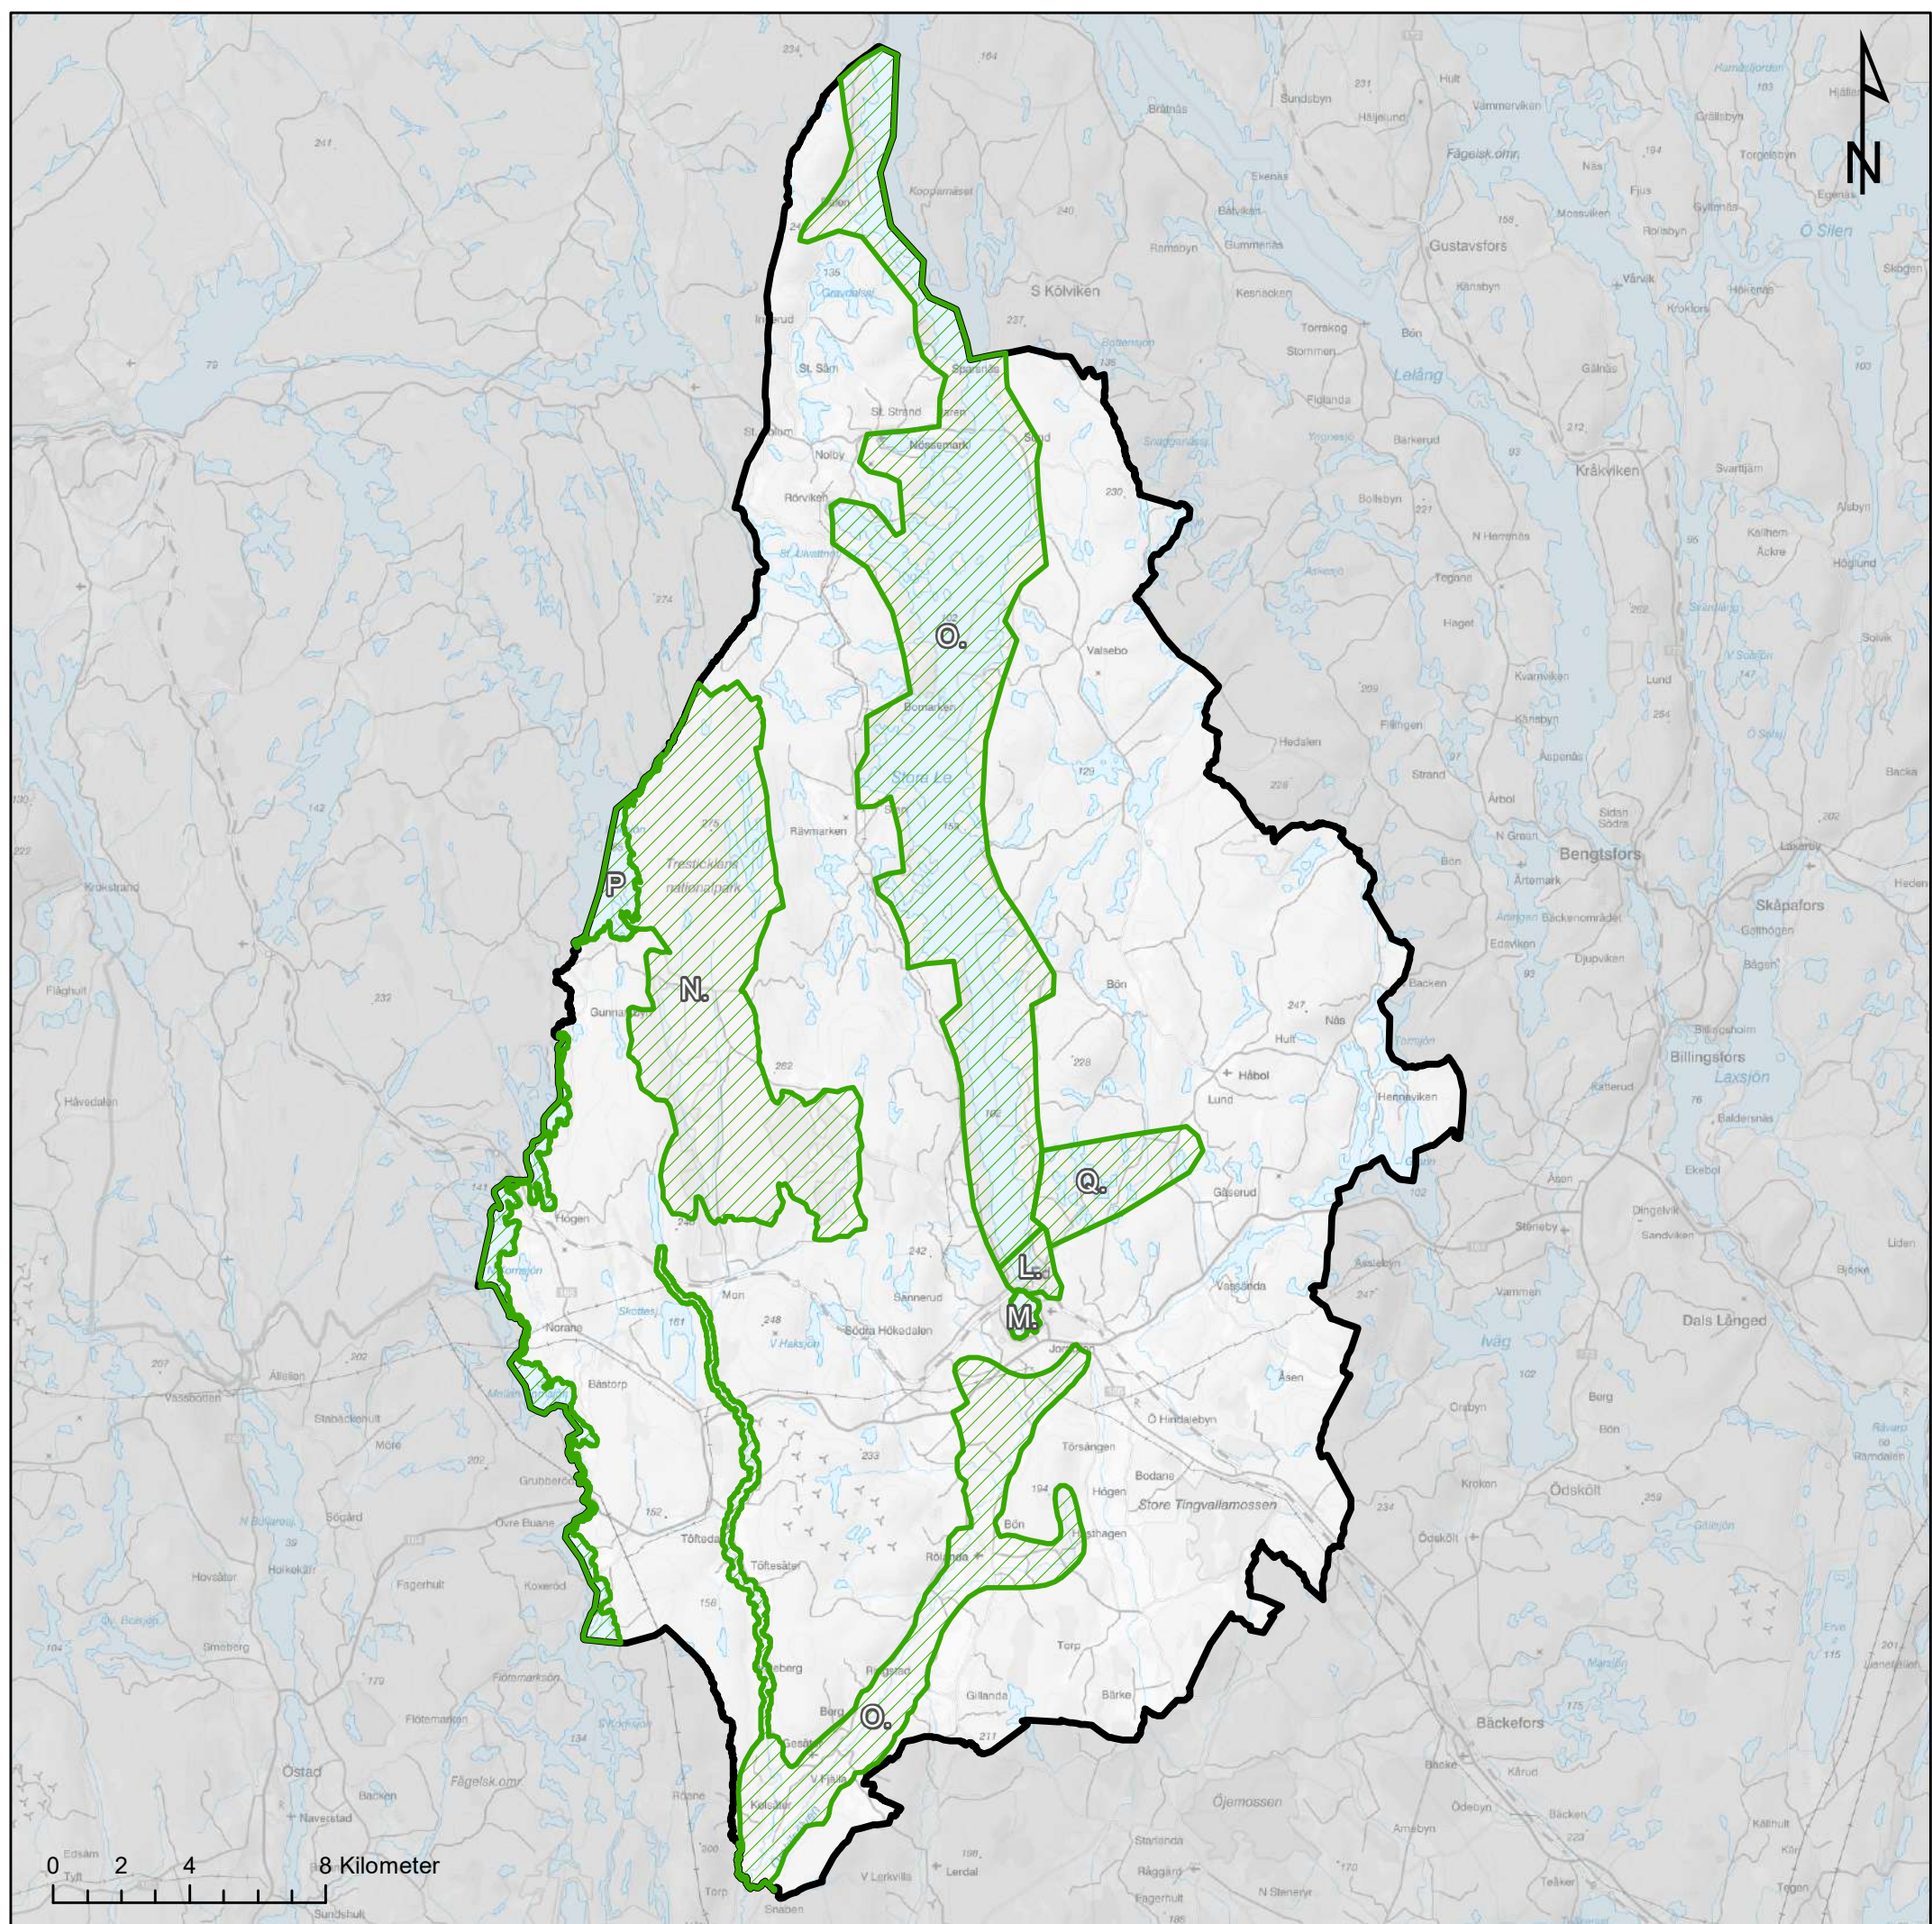

Teckenförklaring

- Utvecklingsområde för grön- och blåstruktur
- Dals-Eds kommun

KARTBILAGA ÖP2035
3.4.3. Utvecklingsområde för grön- och blåstruktur

Skala 1:200 000