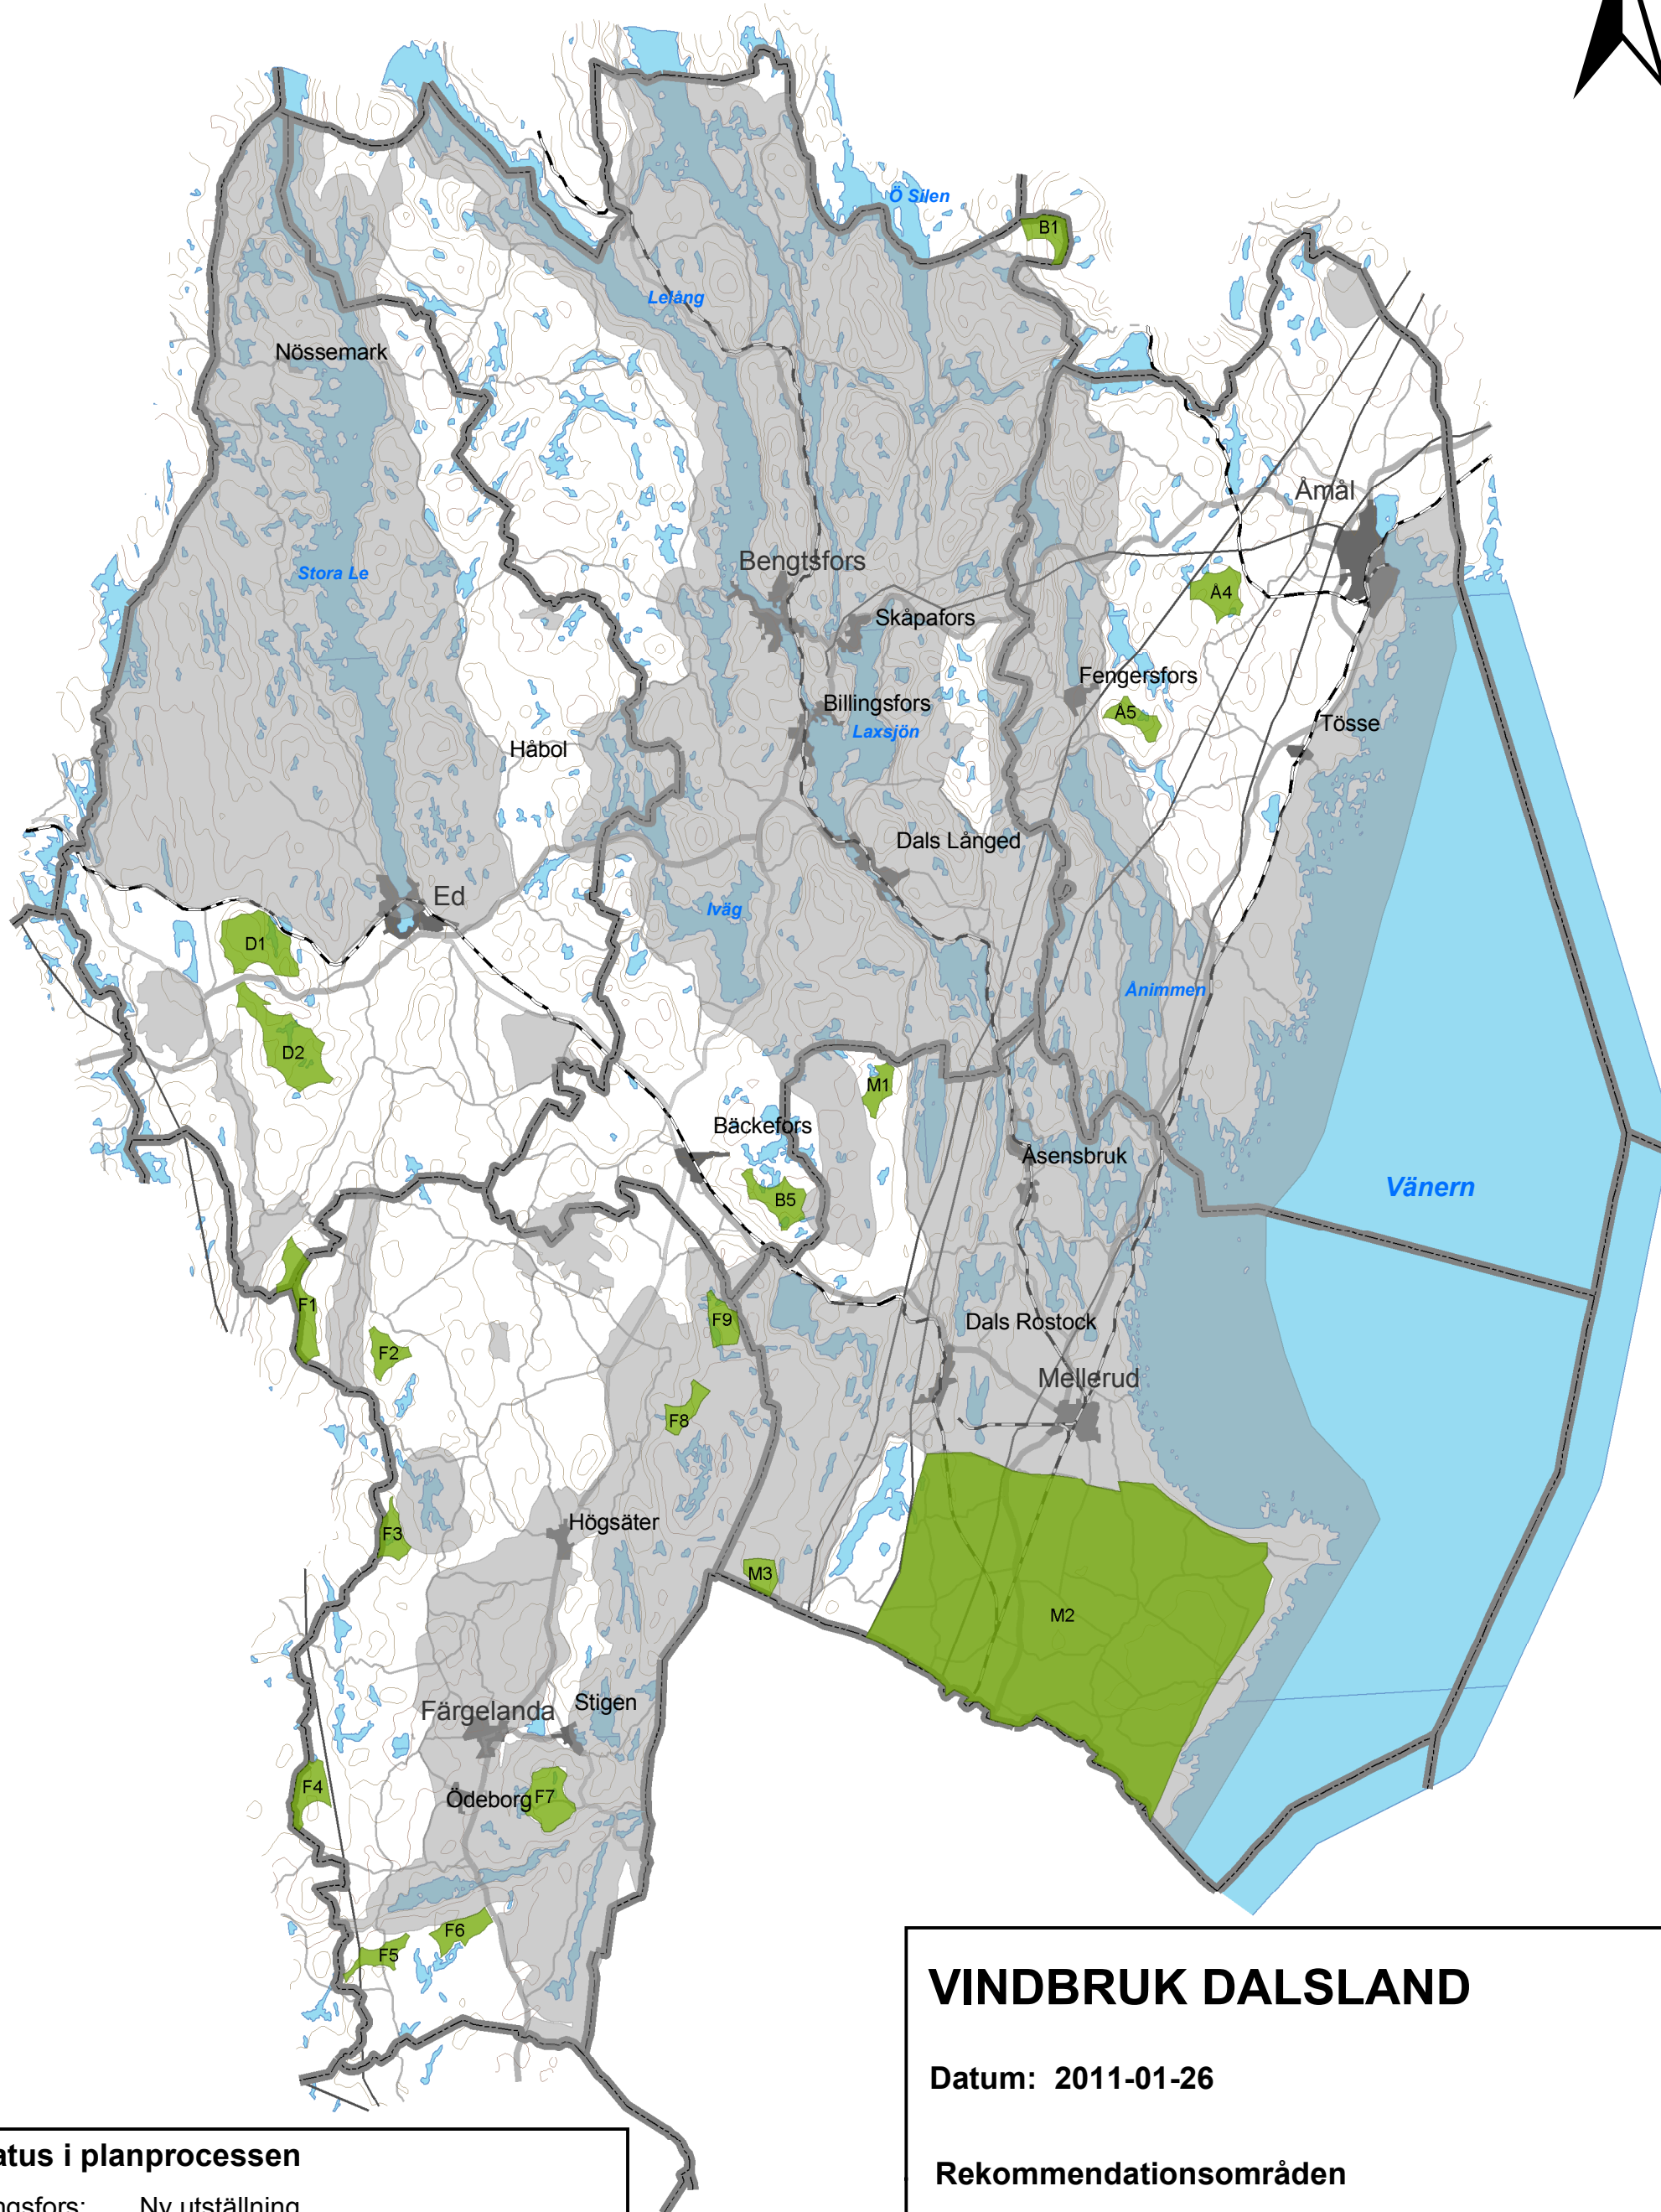

# Översiktskarta

Bilaga 5

## Status i planprocessen

Bengtsfors: Ny utställning  
Dals-Ed: Antagen 2010-12-15, KF §122  
Färgelanda: Inför antagande  
Mellerud: Inför antagande  
Amål: Ny utställning

Denna översiktskarta kommer att uppdateras efter att resp. kommun antagit vindbruksplanen.

## VINDBRUK DALSLAND

Datum: 2011-01-26

### Rekommendationsområden

-  Lämpliga områden
-  Olämpliga områden