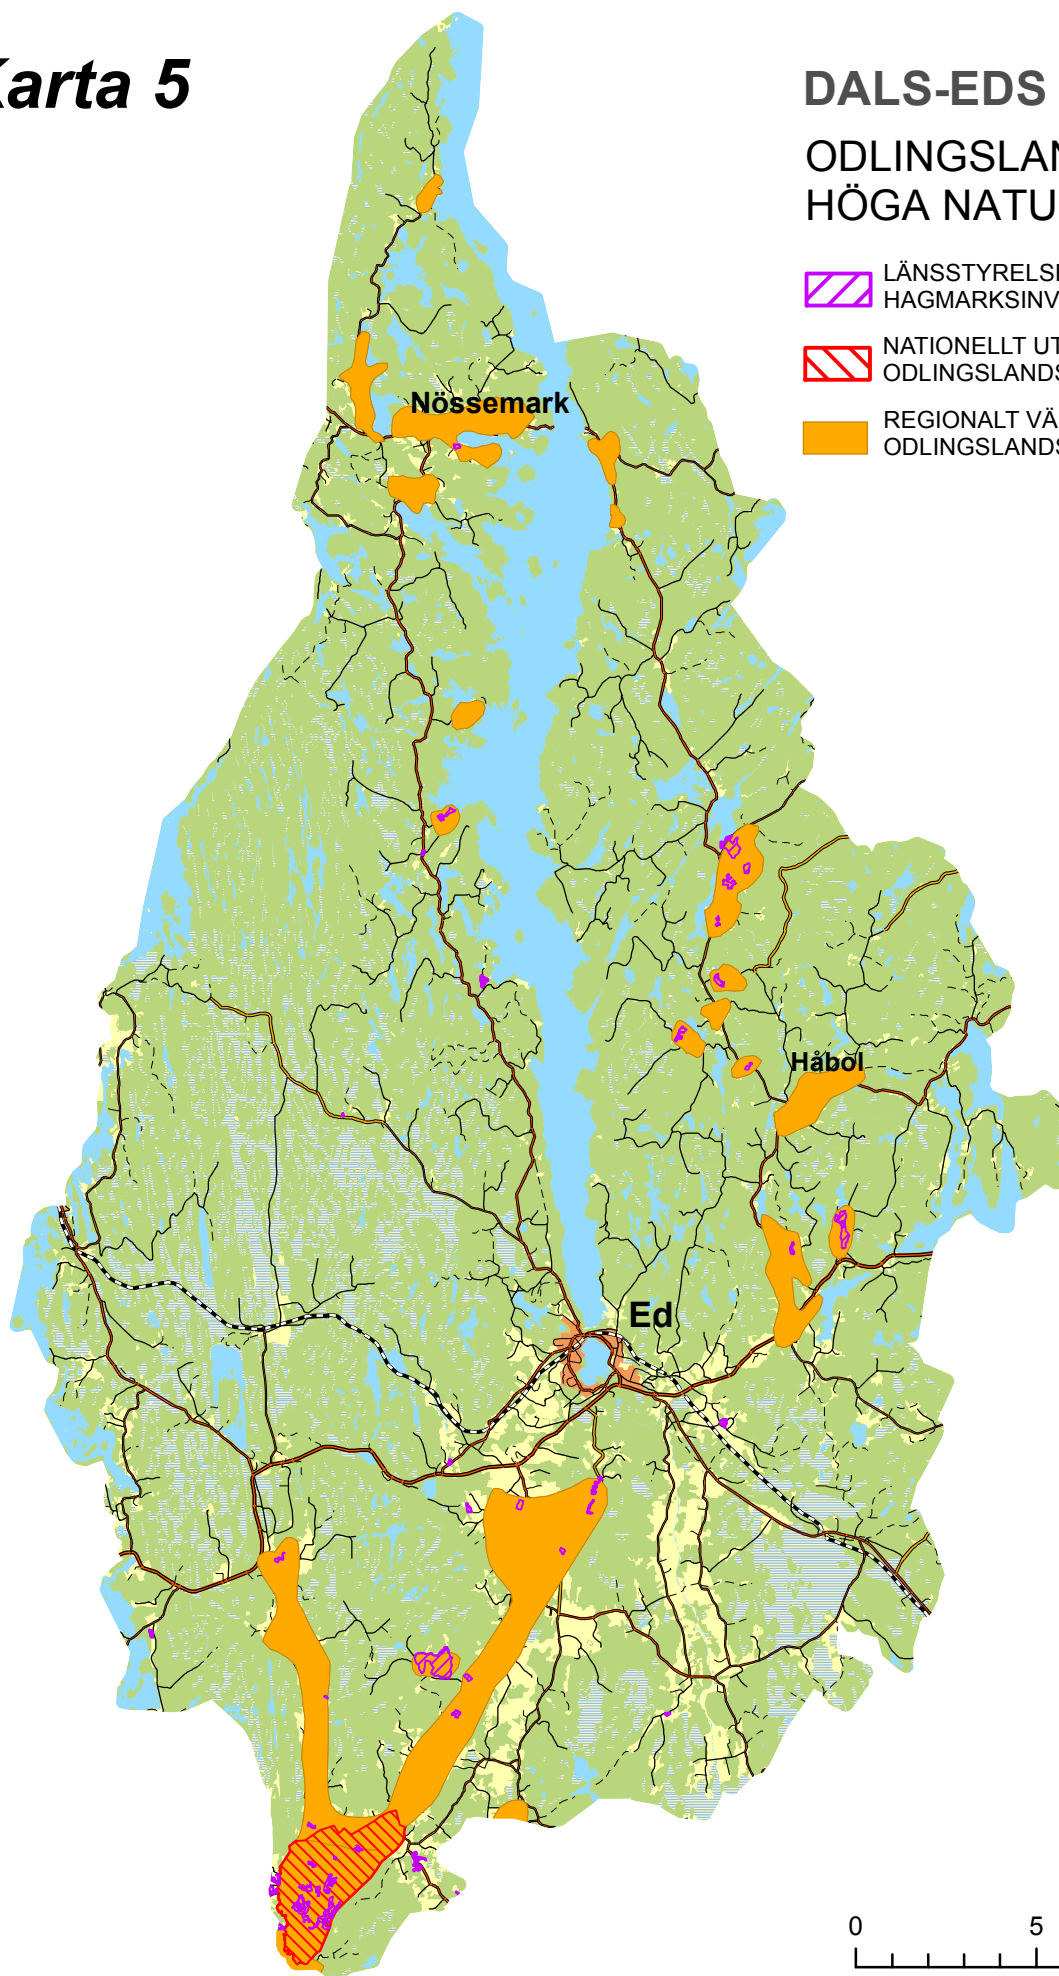

# Karta 5

## DALS-EDS KOMMUN ODLINGSLANDSKAP MED HÖGA NATURVÄRDEN

 LÄNSSTYRELSENS ÄNGS- OCH  
HAGMARKSINVENTERING

 NATIONELLT UTPEKADE  
ODLINGSLANDSKAP

 REGIONALT VÄRDEFULLA  
ODLINGSLANDSKAP

0 5 10 km